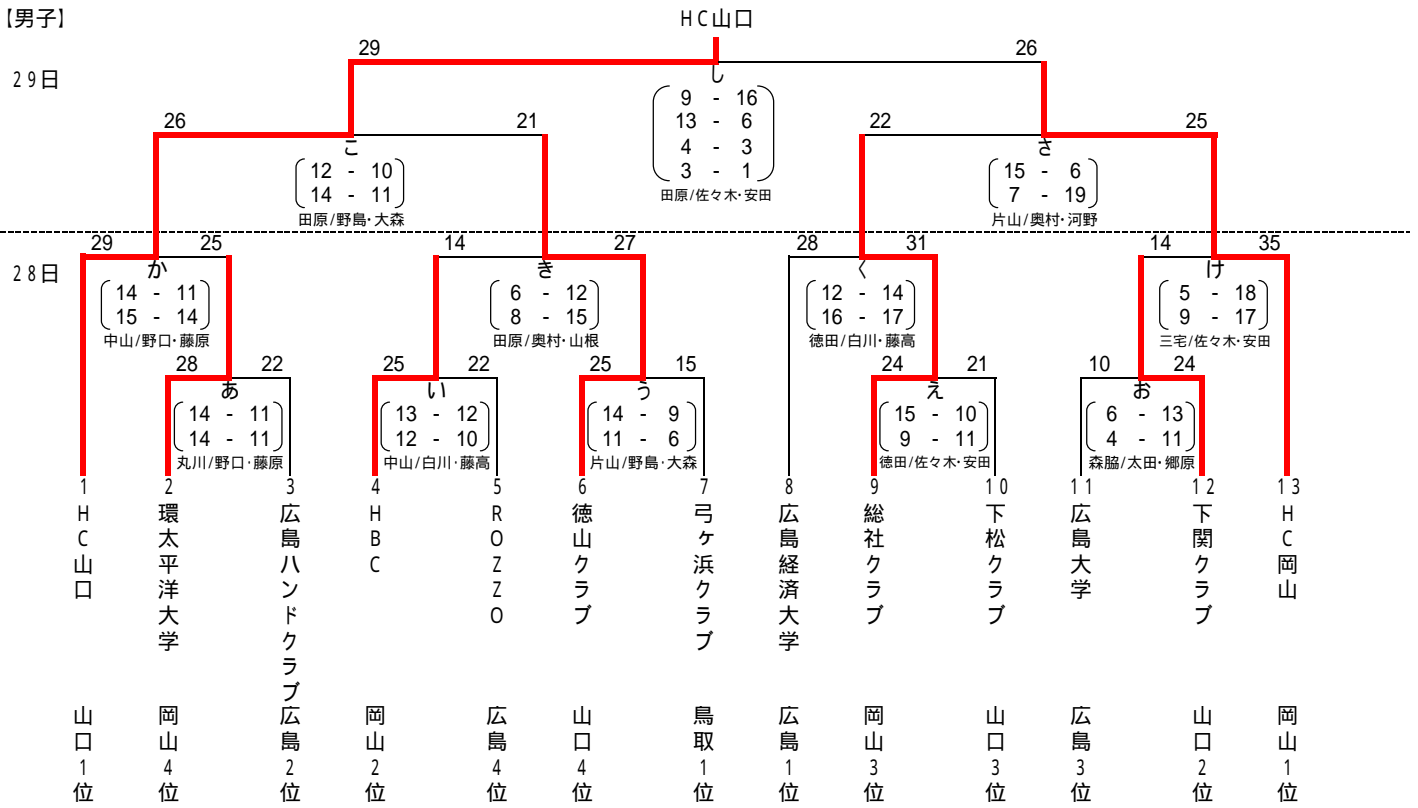

組み合わせ

【男子】

【女子】

ブロック

	1. 徳山クラブ	2. 瀬戸内レディース	3. 環太平洋大学
1. 徳山クラブ (山口1位) 2勝		ア (15-5, 14-5) 丸川/郷原・太田 29 10	ウ (9-6, 8-7) 中山/野口・藤原 17 13
2. 瀬戸内レディース (広島1位) 2敗			イ (5-17, 4-14) 徳田/白川・藤高 9 31
3. 環太平洋大学 (岡山2位) 1勝1敗			

女子決勝

ブロック

	4. HC岡山	5. ORANGE BIRD	6. 広島ハンドボールクラブ
4. HC岡山 (岡山1位) 2勝		エ (12-4, 9-7) 森脇/佐々木・安田 21 11	カ (18-1, 12-1) 徳田/奥村・河野 30 2
5. ORANGE BIRD (鳥取1位) 1勝1敗			オ (9-4, 4-8) 森脇/郷原・太田 13 12
6. 広島ハンドボールクラブ (広島2位) 2敗			

11月28日(土)

順	競技開始時間	会 場	
		Aコート(入口側)	Bコート(奥側)
1	11:00~	あ 男子1回戦 (丸川/野口・藤原) 28(14 - 11 , 14 - 11)22 環太平洋大学 - 広島ハンドボールクラブ	/
2	12:15~	い 男子1回戦 (中山/白川・藤高) 25(13 - 12 , 12 - 10)22 HBC - ROZZO	う 男子1回戦 (片山/野島・大森) 25(14 - 9 , 11 - 6)15 徳山クラブ - 弓ヶ浜クラブ
3	13:30~	え 男子1回戦 (徳田/佐々木・安田) 24(15 - 10 , 9 - 11)21 総社クラブ - 下松クラブ	お 男子1回戦 (森脇/太田・郷原) 10(6 - 13 , 4 - 11)24 広島大学 - 下関クラブ
4	14:45~	か 男子2回戦 (中山/野口・藤原) 29(14 - 11 , 15 - 14)25 HC山口 - 環太平洋大学	き 男子2回戦 (田原/奥村・山根) 14(6 - 12 , 8 - 15)27 HBC - 徳山クラブ
5	16:00~	く 男子2回戦 (徳田/白川・藤高) 28(12 - 14 , 16 - 17)31 広島経済大学 - 総社クラブ	け 男子2回戦 (三宅/佐々木・安田) 14(5 - 18 , 9 - 17)35 下関クラブ - HC岡山

競技時間は男子 25 - 10 - 25 , 女子 20 - 5 - 20 とします。

29日の第5試合終了後、決勝までの試合間を45分間おきます。

松ヤニの使用は禁止します。両面テープの使用のみ許可します。